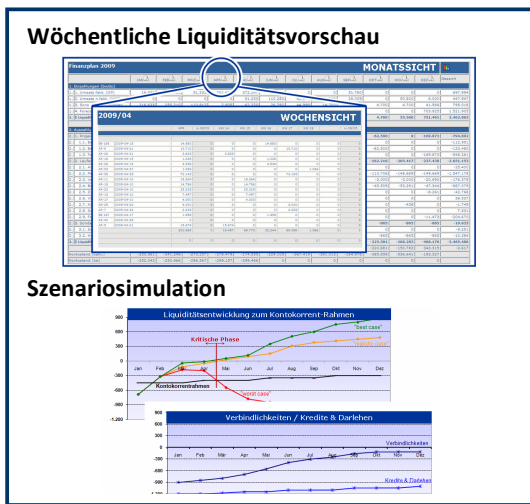

CASH MANAGEMENT

Das 14-Tage-Programm

In nur 14 Tagen führen Sie die Berater von Value Dimensions Consulting strukturiert und kompetent durch den Prozess der Budgetierung und Liquiditätsplanung.

Value Dimensions Consulting stellt für das Projekt und die weitere Zukunft kostenfrei ein Cash-Planning-Tool zur Verfügung, mit welchem externe Daten (OPs, Einkauf, Verkauf, Leads, etc.) ganz einfach automatisiert eingelesen und bearbeitet werden können.

Sie bekommen:

1. einen Jahresfinanzplan nach Monaten
2. eine **wochengenaue Liquiditätsvorschau**
3. eine Szenariosimulation, um Liquiditätsengpässe frühzeitig zu erkennen.

Kontaktieren Sie uns für ein kostenloses Detailgespräch.

COST MANAGEMENT

Kostenloses Cost Screening

Aufgrund langjähriger Projekterfahrung wissen die Berater von Value Dimensions Consulting, wo Sach- und Gemeinkosten reduziert werden können. Gerade bei diesen Kostenblöcken können ohne Leistungseinbußen rasch ergebniswirksam Verbesserungen erzielt werden und möglicherweise schmerzliche Schnitte im Personalbereich vermieden werden.